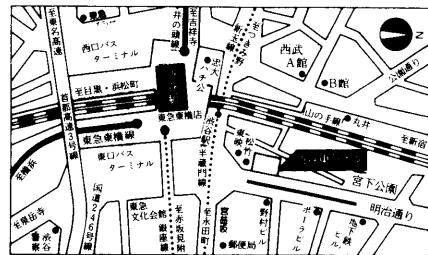

日 程 と 内 容

10月18日(火)		10月19日(水)	
9:30 ↓ 12:30	特別講演(I) (1)「ソフト技術開発の計画とマネジメントーシス テム開発をめぐる諸問題ー」 尾関 雅則 (2)「瀬戸大橋の計画と工事管理」 大橋 昭光 A会場 (1106)	9:30 ↓ 12:30	一般講演 B会場 (1101) シンクタンクセッション(I) " (II) C会場 (1102)
13:30 ↓ 14:30	第3回総会 A会場 (1106)	13:30 ↓ 14:10	特別講演(II) 「最近40年間の中国の科学技術ー日本の科学技 術政策研究に期待するものー」 楊 沛霆 A会場 (1106)
14:30 ↓ 17:30	パネル討論 「わが国科学技術政策の課題とその対応」 A会場 (1106)	14:10 ↓ 17:30	シンポジウム 「研究開発型企業の技術経営」 A会場 (1106)
18:00 ↓ 19:30	懇親会 渋谷東急イン4階		

会 場 案 内

【懇親会会場】
渋谷東急イン4階
〒150 東京都渋谷区渋谷1-24-10
Tel 03-498-0109

【研究発表会場】
東京大学教養学部11号館
〒153 東京都目黒区駒場3-8-1
Tel 03-467-1171(代)
交通 井の頭線駒場東大前駅(渋谷から2駅目)下車、会場まで2分。